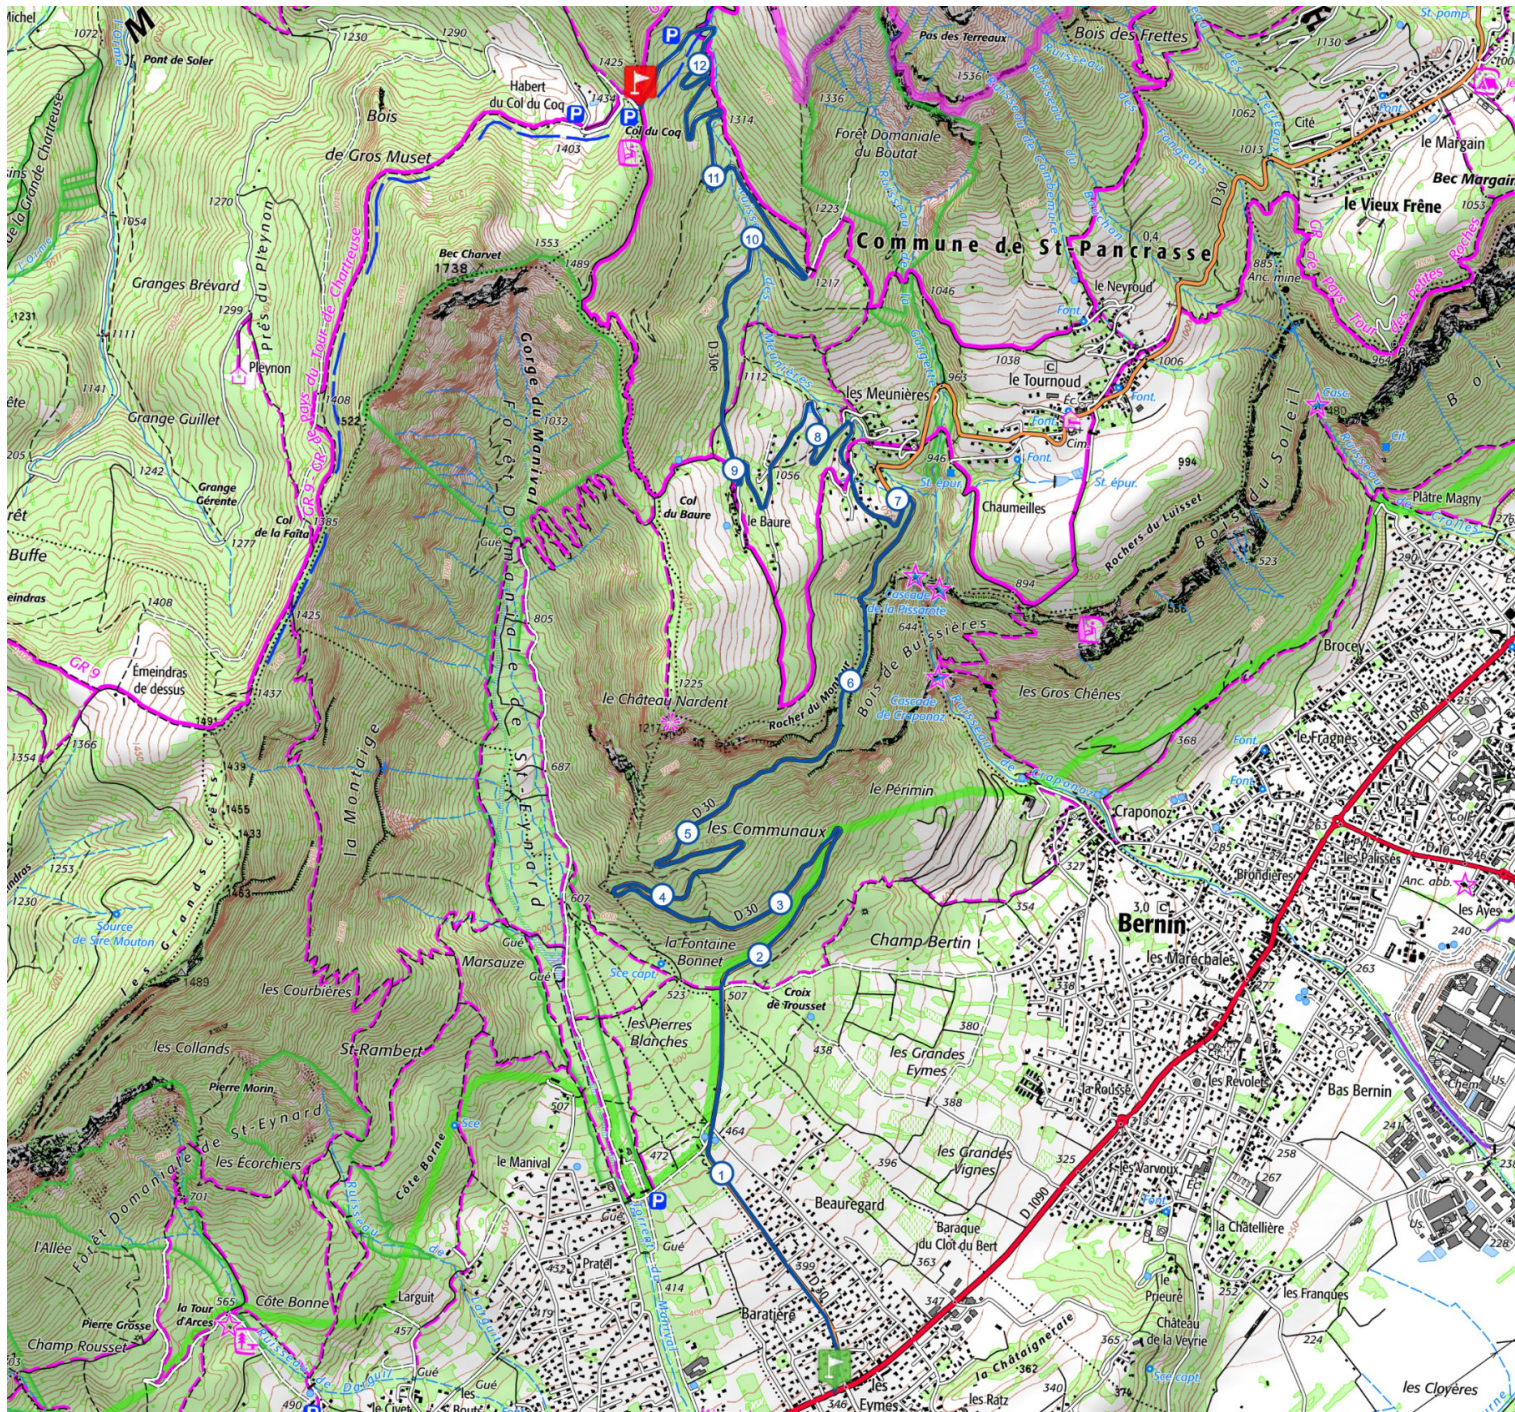

Retrouvez ce parcours sur votre mobile avec l'appli Isère Outdoor

<https://tracedetail.com> - ©IGN 2021. Utilisation et reproduction limitées à un usage privé.