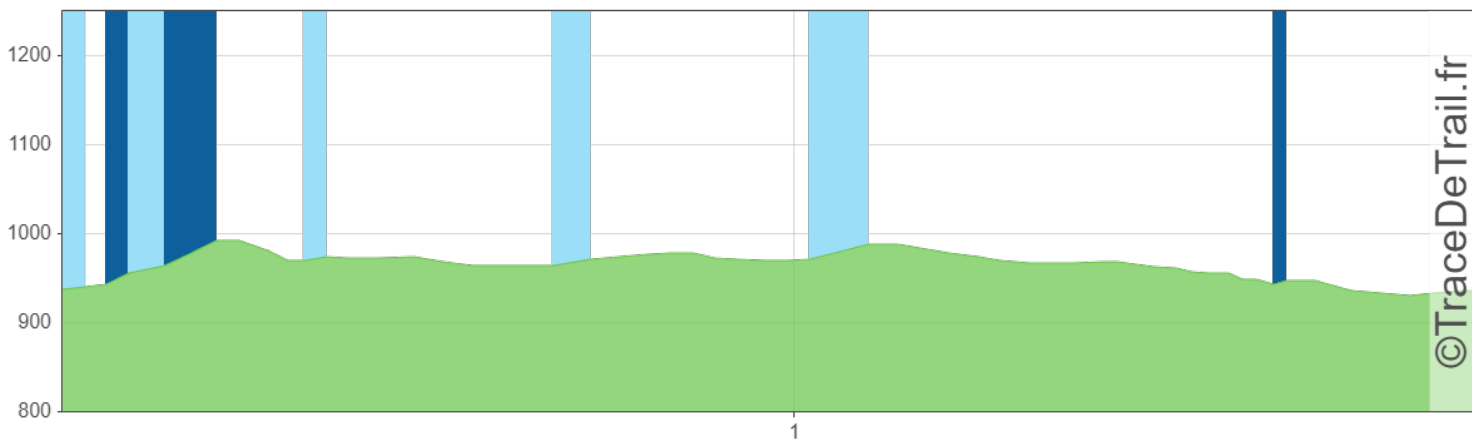

Balade ludique sur l'ENS de la tourbière du Peuil

1.93 km 110 m 110 m

Randonnée

<https://espacestrail.run> - ©IGN 2026

> 10% > 20% > 30%

©TraceDeTrail.fr