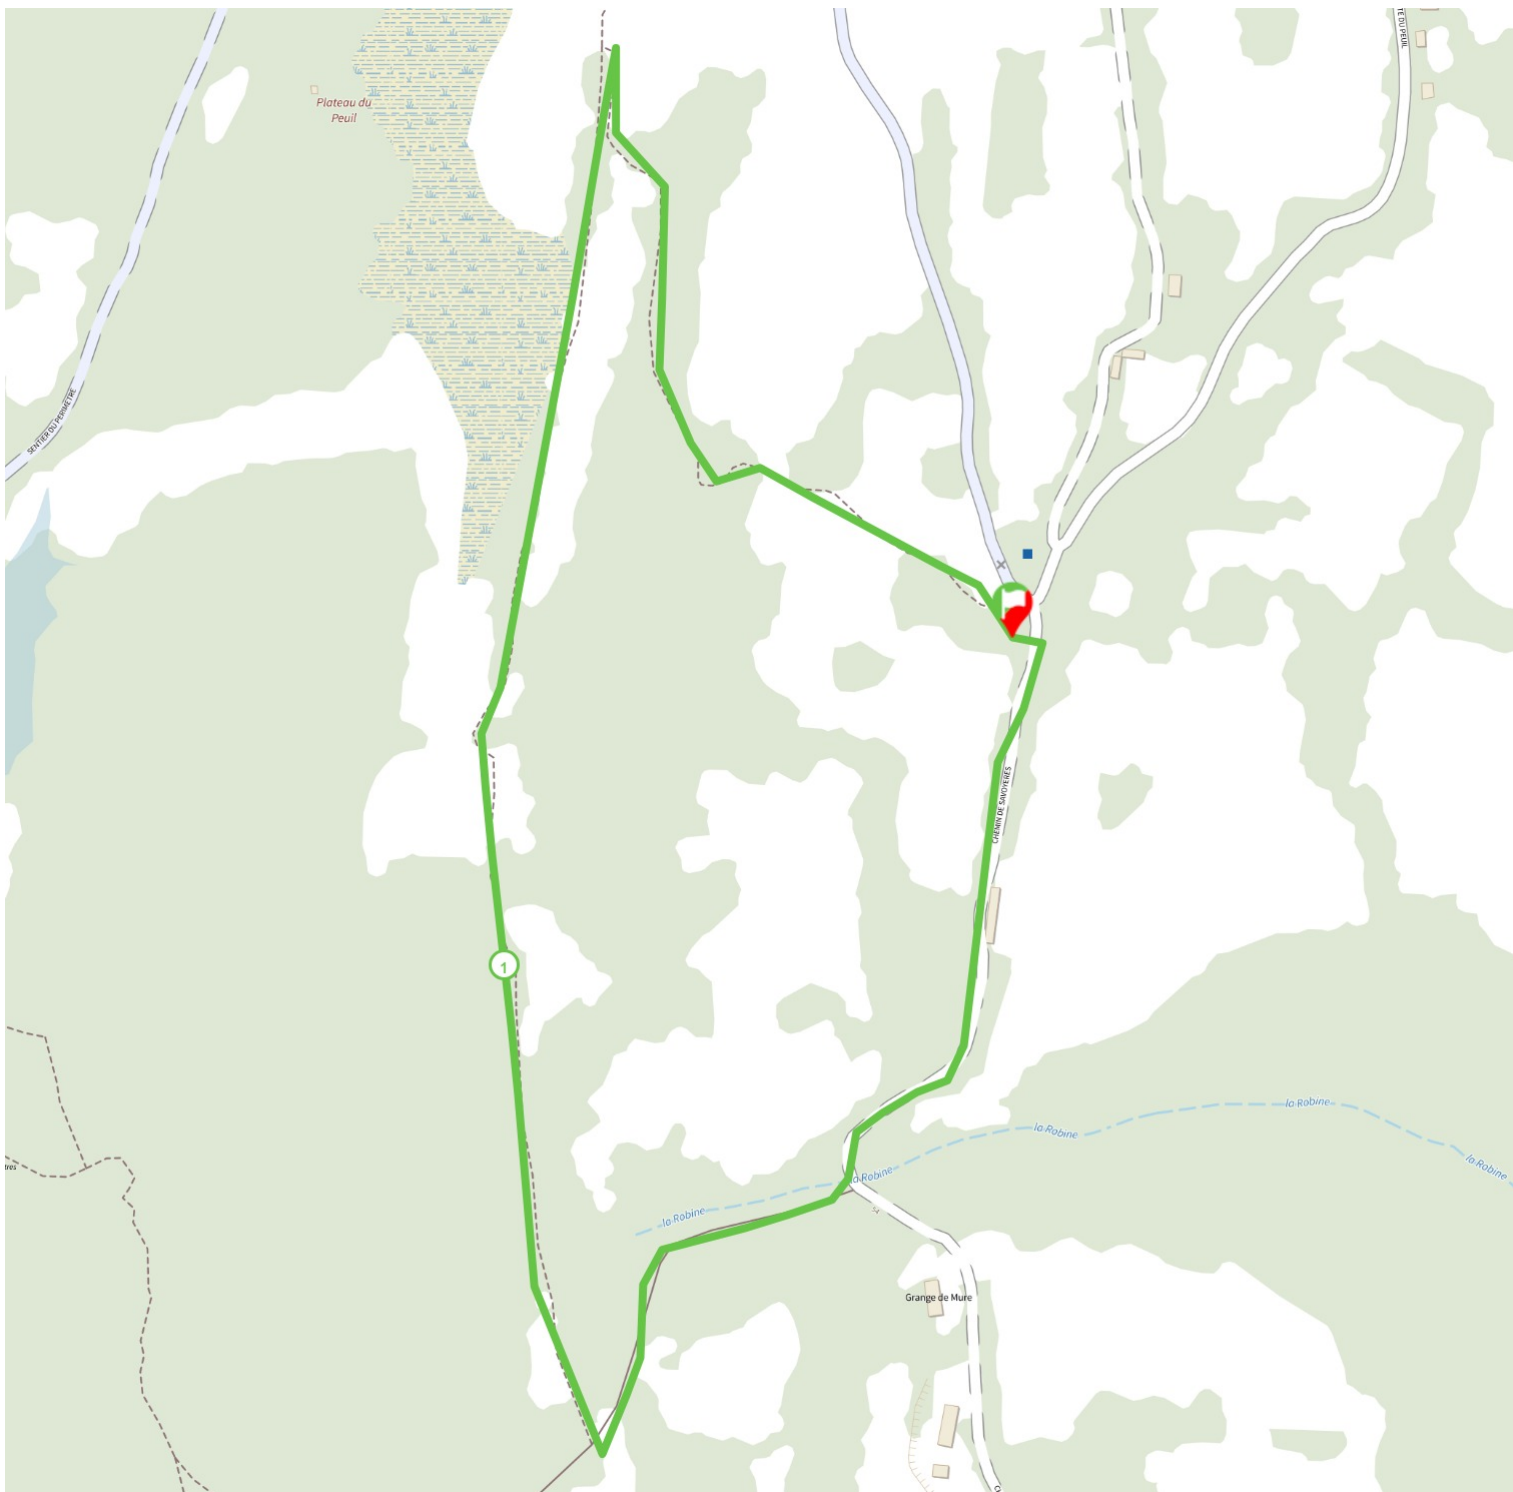

Balade ludique sur l'ENS de la tourbière du Peuil

1.93 km 110 m 110 m

Randonnée

<https://espacestrail.run> - ©IGN 2026

> 10% > 20% > 30%

©TraceDeTrail.fr