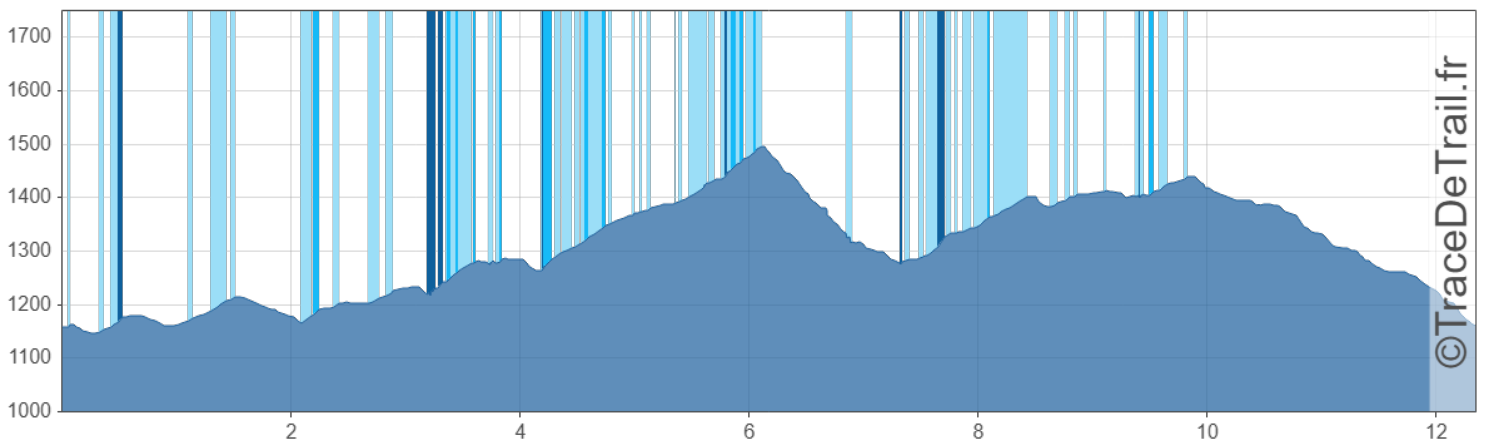

22 - Arpison

12.35 km 650 m 650 m

Trail

Espaces
TRAIL

> 10% > 20% > 30%

<https://espacestrail.run> - ©IGN 2025

©TraceDeTrail.fr