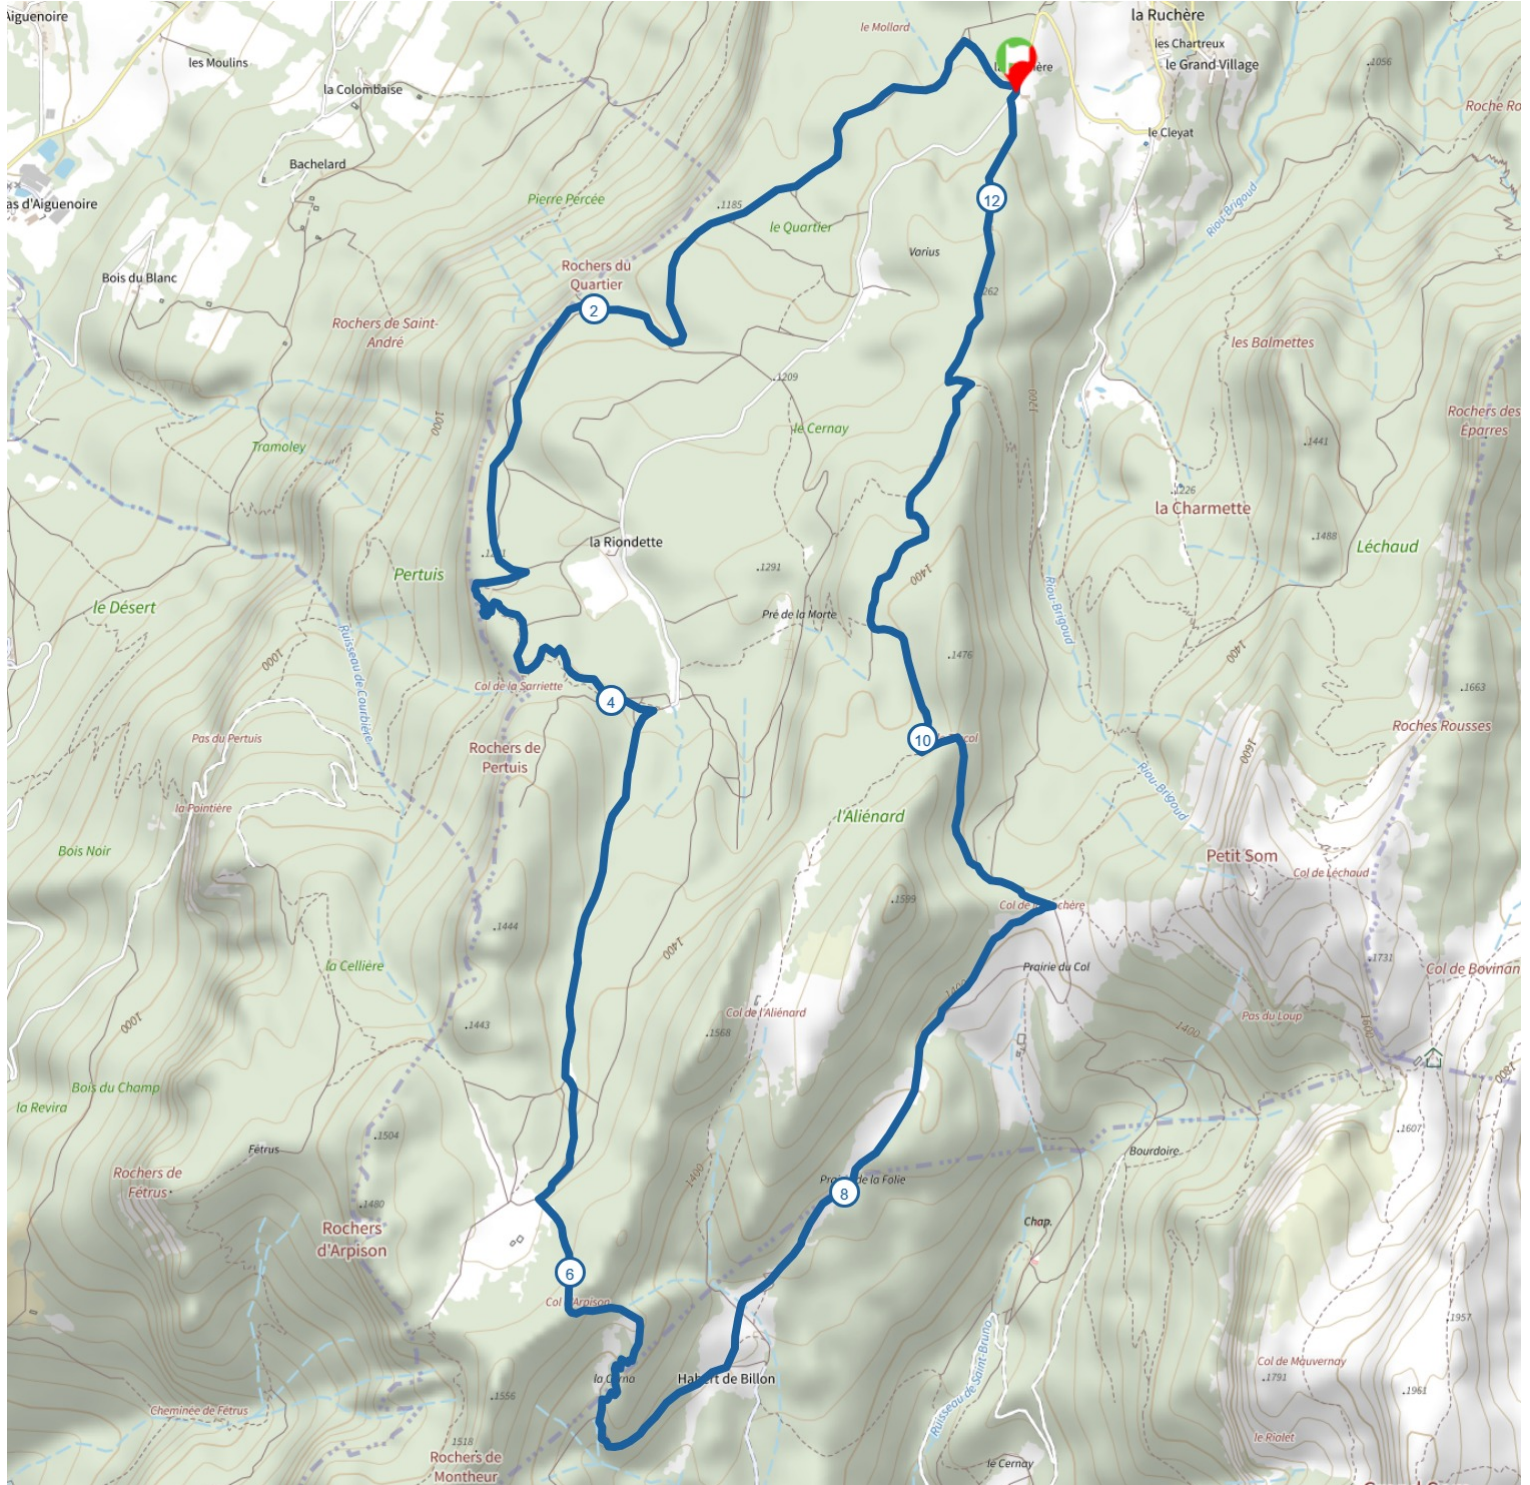

22 - Arpison

12.35 km 650 m 650 m

Trail

Espaces
TRAIL

> 10% > 20% > 30%

<https://espacestrail.run> - ©IGN 2025

©TraceDeTrail.fr