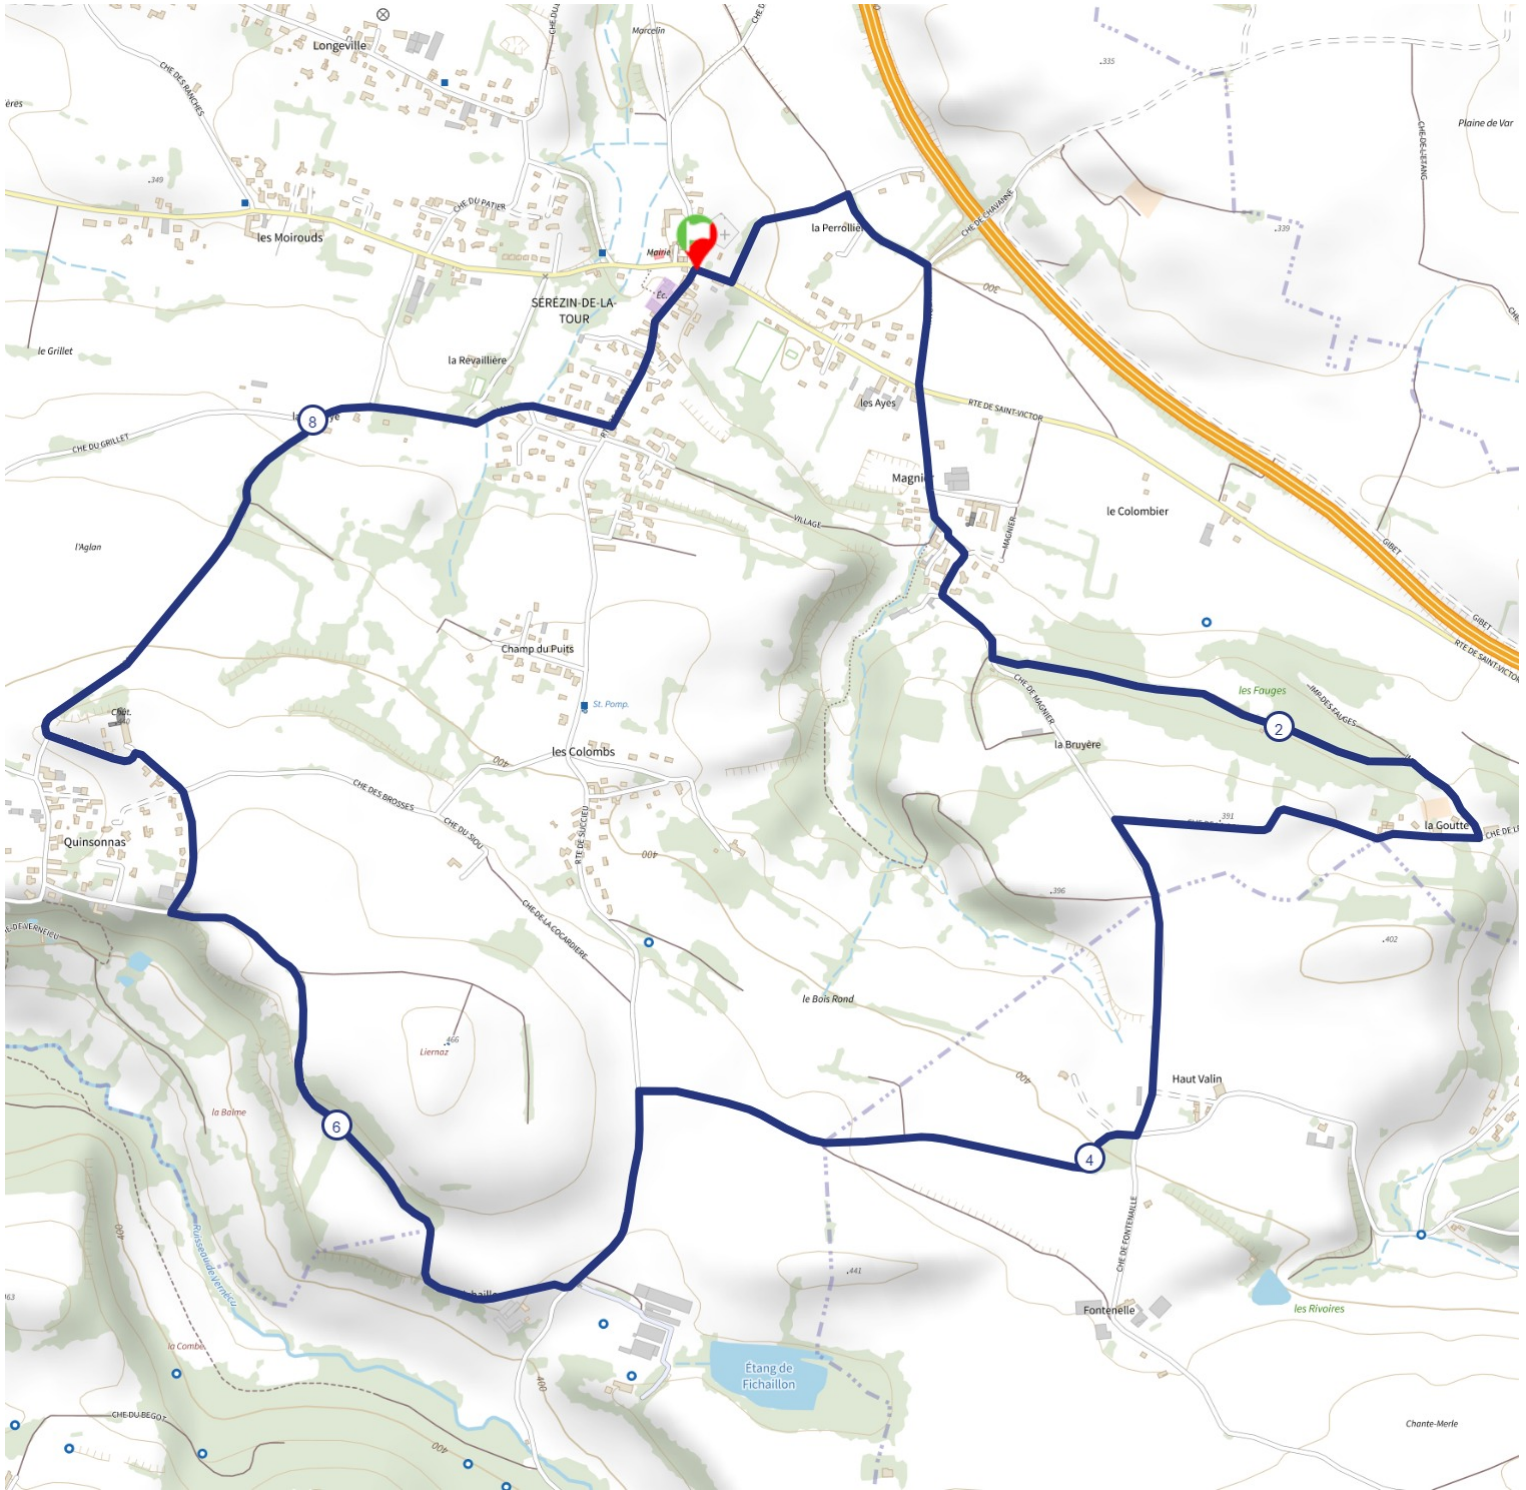

# Randonnée pédestre les deux châteaux

8.9 km  190 m  190 m

Randonnée

<https://espacestrail.run> - ©IGN 2024

 > 10%  > 20%  > 30%