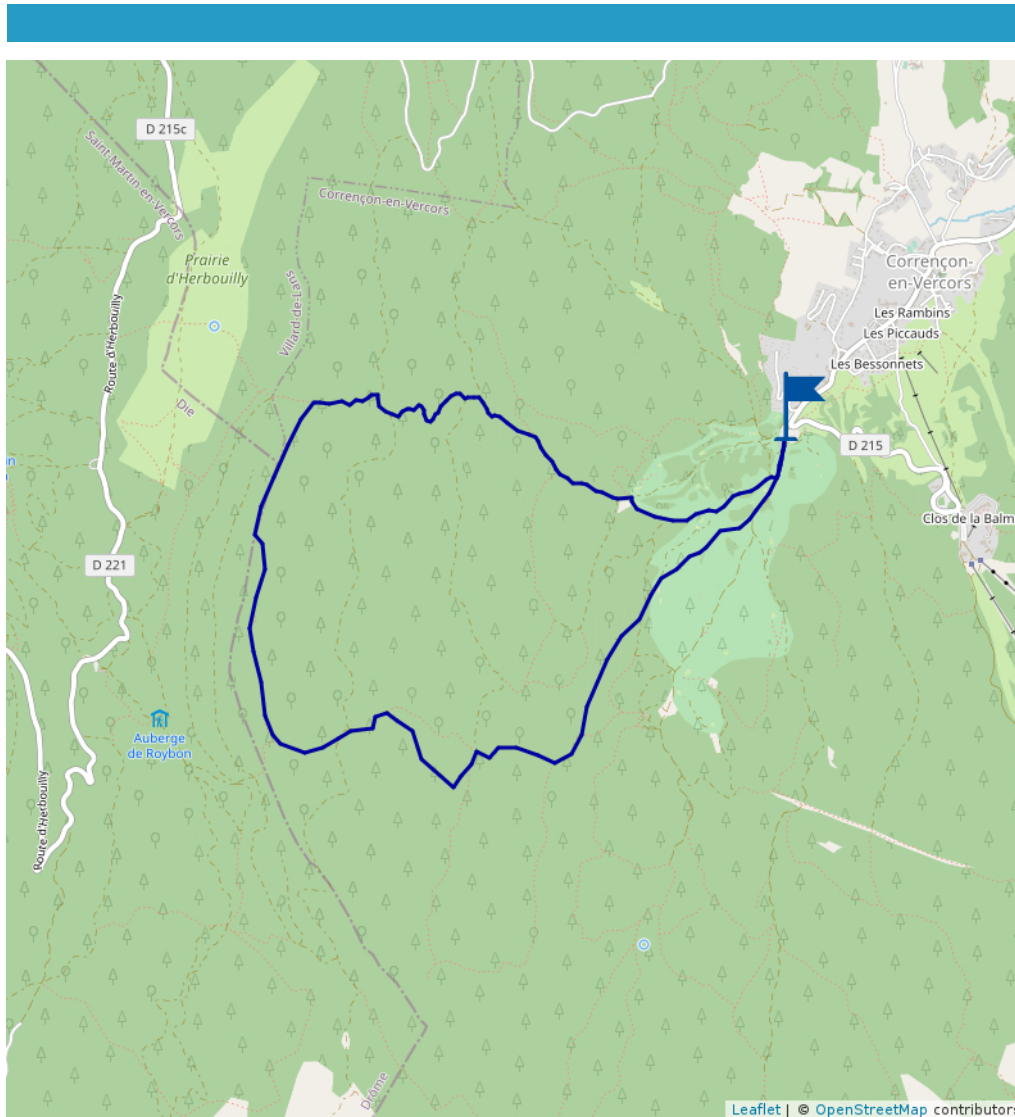

Le pas de la Sambue

Proposé par :
info

"Ce PDF a été généré à partir de Cirkwi, la plateforme de partage
d'activités touristiques qui vous fait voyager"

www.cirkwi.com/circuit/206754

 9.25 km

Marche : 3h30

 maxi 1536 m

 mini 1154 m

 440 m

 -439 m