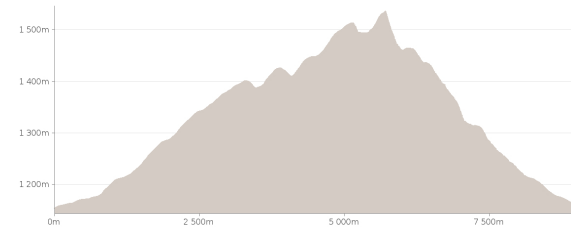

Le pas de la Sambue

Proposé par :
info

"Ce PDF a été généré à partir de Cirkwi, la plateforme de partage
d'activités touristiques qui vous fait voyager"

www.cirkwi.com/circuit/206754

 9.25 km

Marche : 3h30

 maxi 1536 m

 mini 1154 m

 440 m

 -439 m